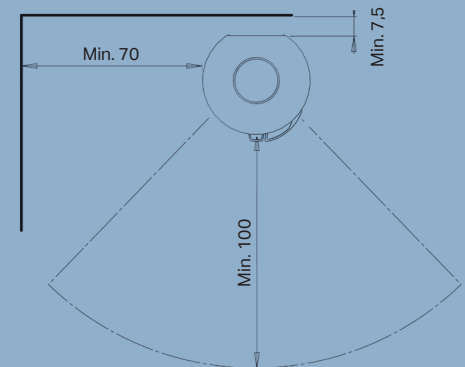

Afstand (cm) til brændbart materiale