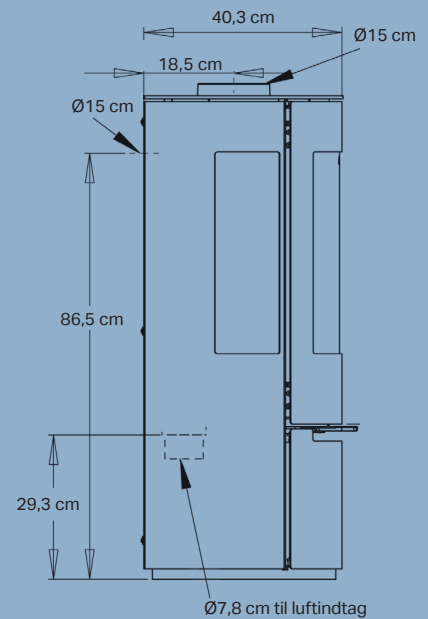

Aduro 22

- Enkel betjening
- Ren forbrænding
- Effektivt rudeskyl
- 5 års garanti*

**Aduro
Tronic**

Automatisk
lufttilførsel
op til 40%
mindre brænde-
forbrug

Afstand (cm) til brændbart materiale

Specifikationer

Nominel effekt	5,5 kW
Opvarmer	30-140 m²
Røgafgang	Ø15 cm top/bag
Afstand til brændbart materiale	Bagud 7,5 cm, til siden 70 cm
Brændkammerbredde	36 cm
Mål (HxBxD)	98,2 x 44 x 40,3 cm
Afstand fra gulv til center bagudgang	86,5 cm
Vægt	80 kg
Farve/Materiale	Sort pladejern / Støbejernsbund
Virkningsgrad	78%
Partikelemission	1,83 g/kg
Godkendelser	Svanemærket, NS3058, CE, EN13240 & Ecodesign 2022
Inkl. Aduro-tronic automatik	✓
Ekstern lufttilførsel	✓
Energiklasse	A
Energieffektivitetsindeks	104,1

*Registrer din Aduro brændeovn på aduro.dk/garanti senest fem måneder efter køb og få fem års gratis garanti.

EAN: 5704065010428
DB: 2106755