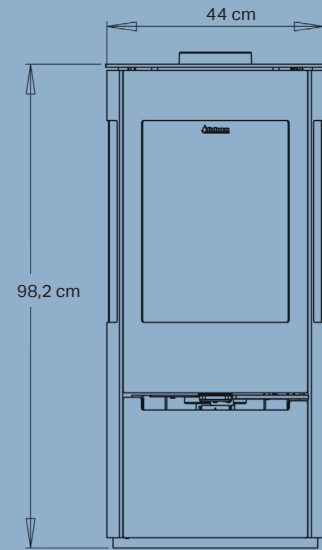

Aduro 22

- Enkel betjening
- Ren forbrænding
- Effektivt rudeskyl
- 5 års garanti*

**Aduro
Tronic**

Automatisk
lufttilførsel
op til 40%
mindre brænde-
forbrug

Afstand (cm) til brændbart materiale

Specifikationer

Nominel effekt	5,5 kW
Opvarmer	30-140 m²
Røgafgang	Ø15 cm top/bag
Afstand til brændbart materiale	Bagud 7,5 cm, til siden 70 cm
Brændkammerbredde	36 cm
Mål (HxBxD)	98,2 x 44 x 40,3 cm
Afstand fra gulv til center bagudgang	86,5 cm
Vægt	80 kg
Farve/Materiale	Sort pladejern / Støbejernsbund
Virkningsgrad	78%
Partikelemission	1,83 g/kg
Godkendelser	Svanemærket, NS3058, CE, EN13240 & Ecodesign 2022
Inkl. Aduro-tronic automatik	✓
Ekstern lufttilførsel	✓
Energiklasse	A
Energieffektivitetsindeks	104,1

*Registrer din Aduro brændeovn på aduro.dk/garanti senest fem måneder efter køb og få fem års gratis garanti.

EAN: 5704065010428
DB: 2106755